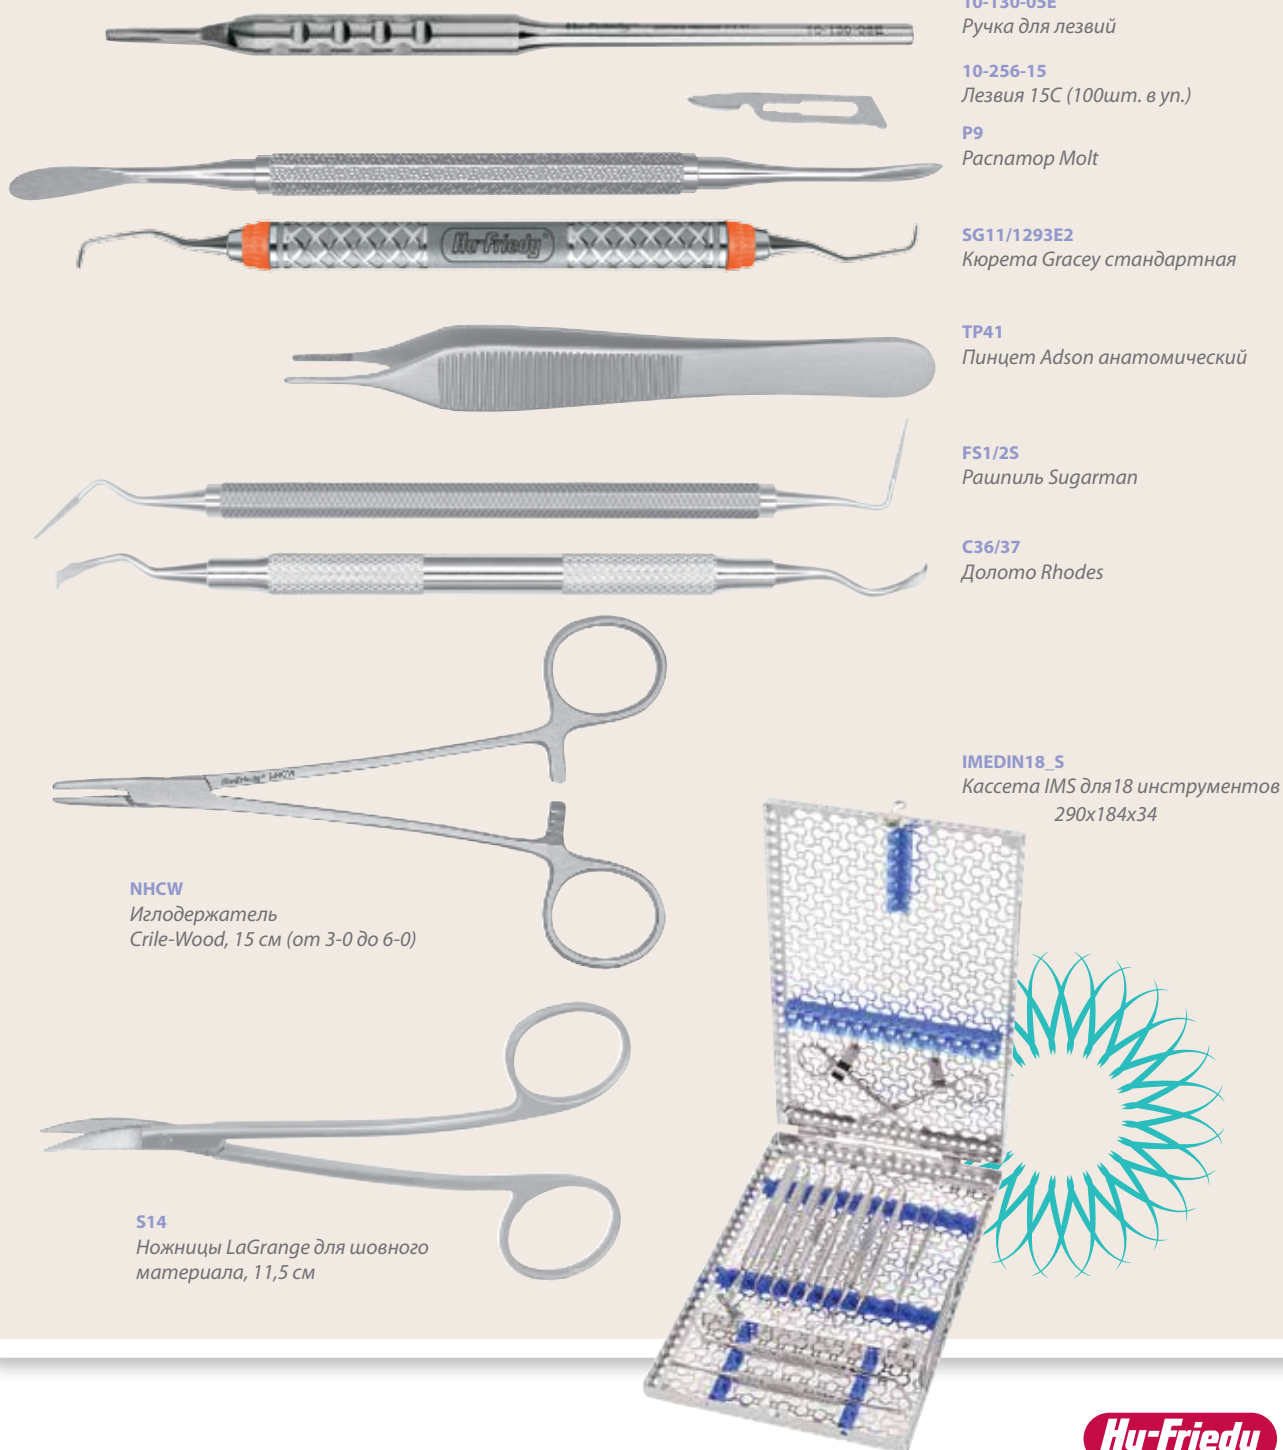

### НАБОР ИНСТРУМЕНТОВ ДЛЯ ХИРУРГИЧЕСКОЙ ПАРОДОНТОЛОГИИ, РЕКОМЕНДОВАННЫЙ ПАРИЦКИ А.

**10-130-05E**  
Ручка для лезвий

**10-256-15**  
Лезвия 15С (100шт. в уп.)

**P9**  
Распатор Molt

**SG11/1293E2**  
Кюрета Gracey стандартная

**TP41**  
Пинцет Adson анатомический

**FS1/2S**  
Рашпиль Sugarman

**C36/37**  
Долото Rhodes

**IMEDIN18\_S**  
Кассета IMS для 18 инструментов  
290x184x34

**NHCW**  
Иглодержатель  
Crile-Wood, 15 см (от 3-0 до 6-0)

**S14**  
Ножницы LaGrange для шовного  
материала, 11,5 см